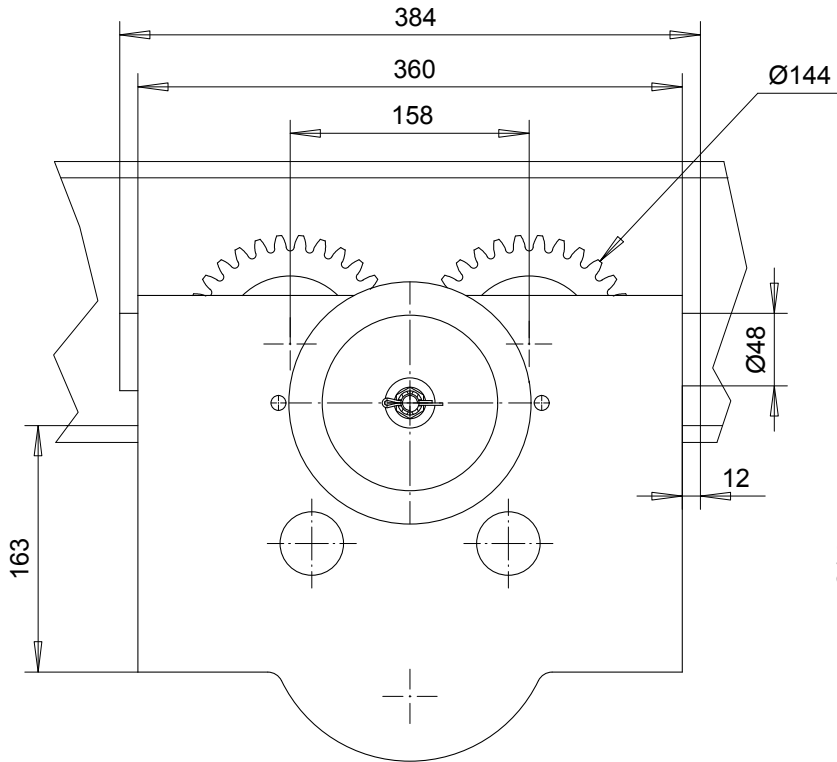

Chariot à direction par chaîne 5000 Kg
Manual drive trolley 5000 Kg
Haspelfahrwerk 5000 Kg

	A	kg
114<L<202	384	59
188<L<310	490	61