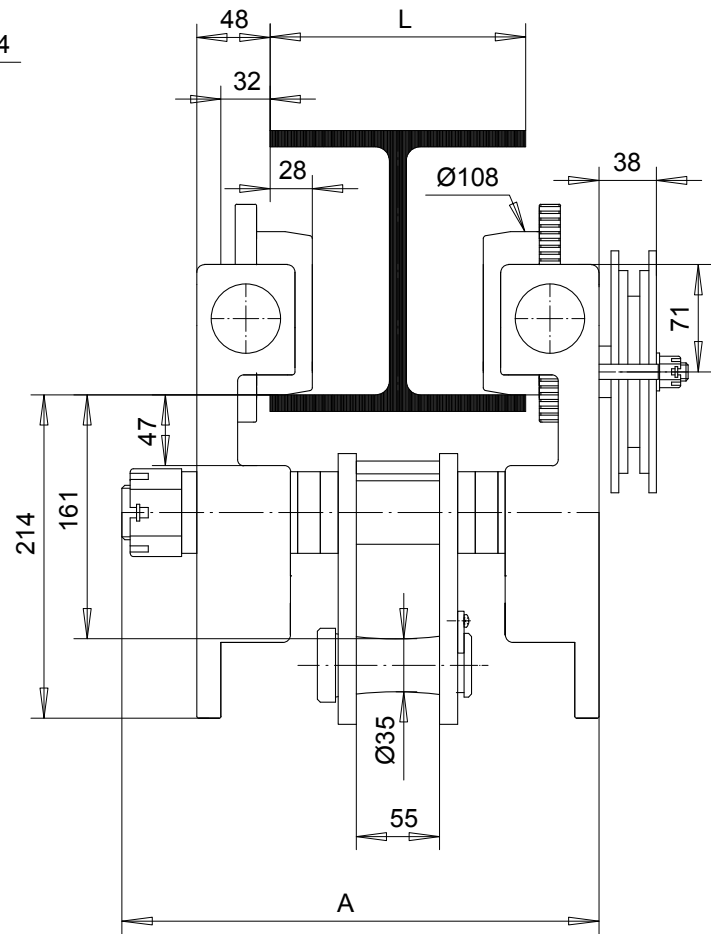

Chariot à direction par chaîne 5000 Kg
Manual drive trolley 5000 Kg
Haspelfahrwerk 5000 Kg

	A	kg
114<L<202	384	59
188<L<310	490	61