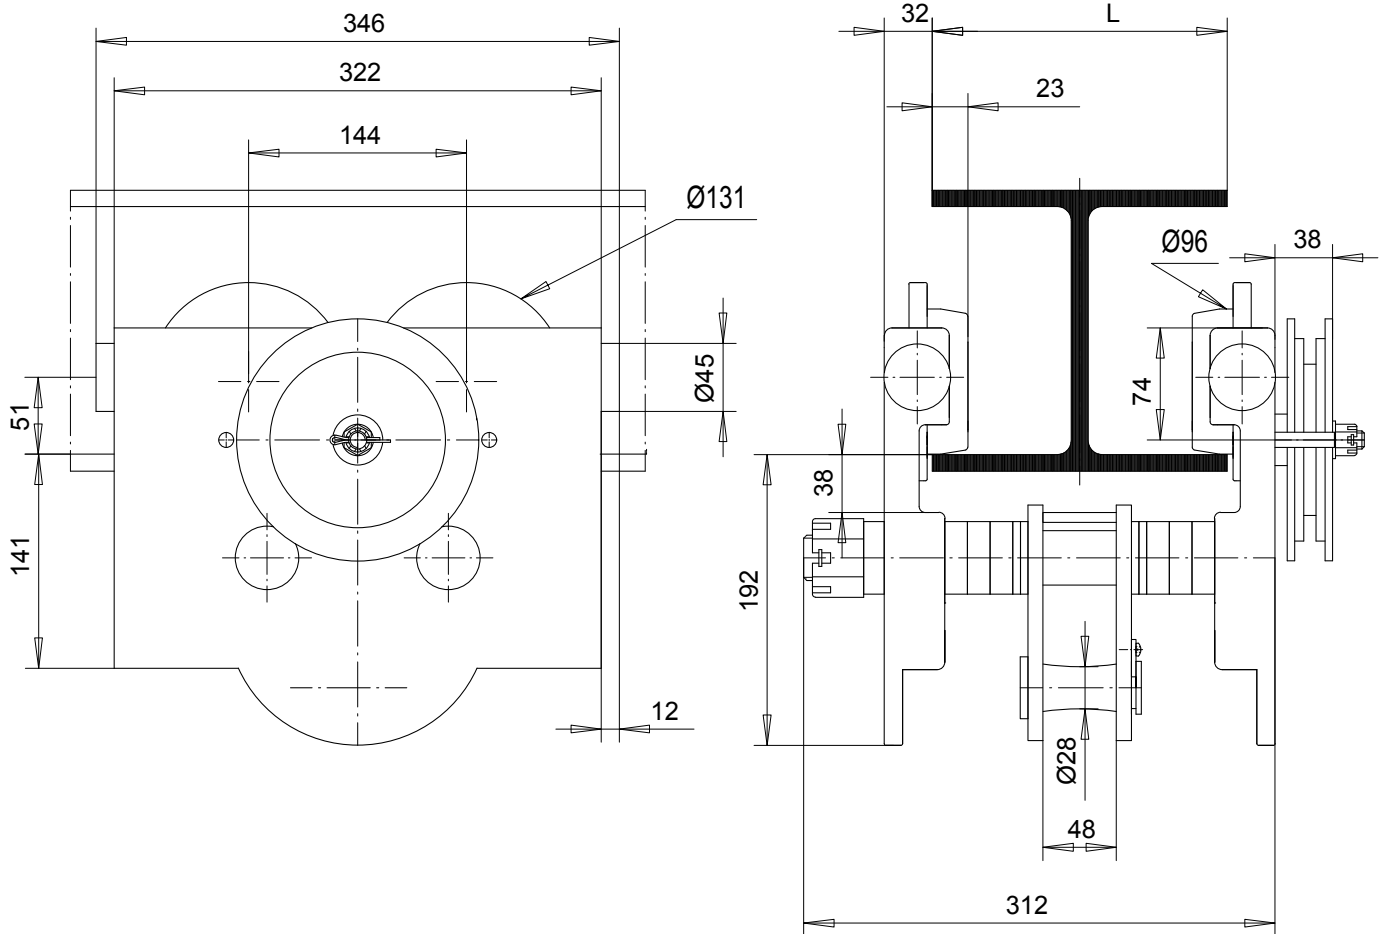

Chariot à direction par chaîne 3000 Kg
Manual drive trolley 3000 Kg
Haspelfahrwerk 3000 Kg

	A	 kg
100<L<202	362	38
188<L<310	470	40