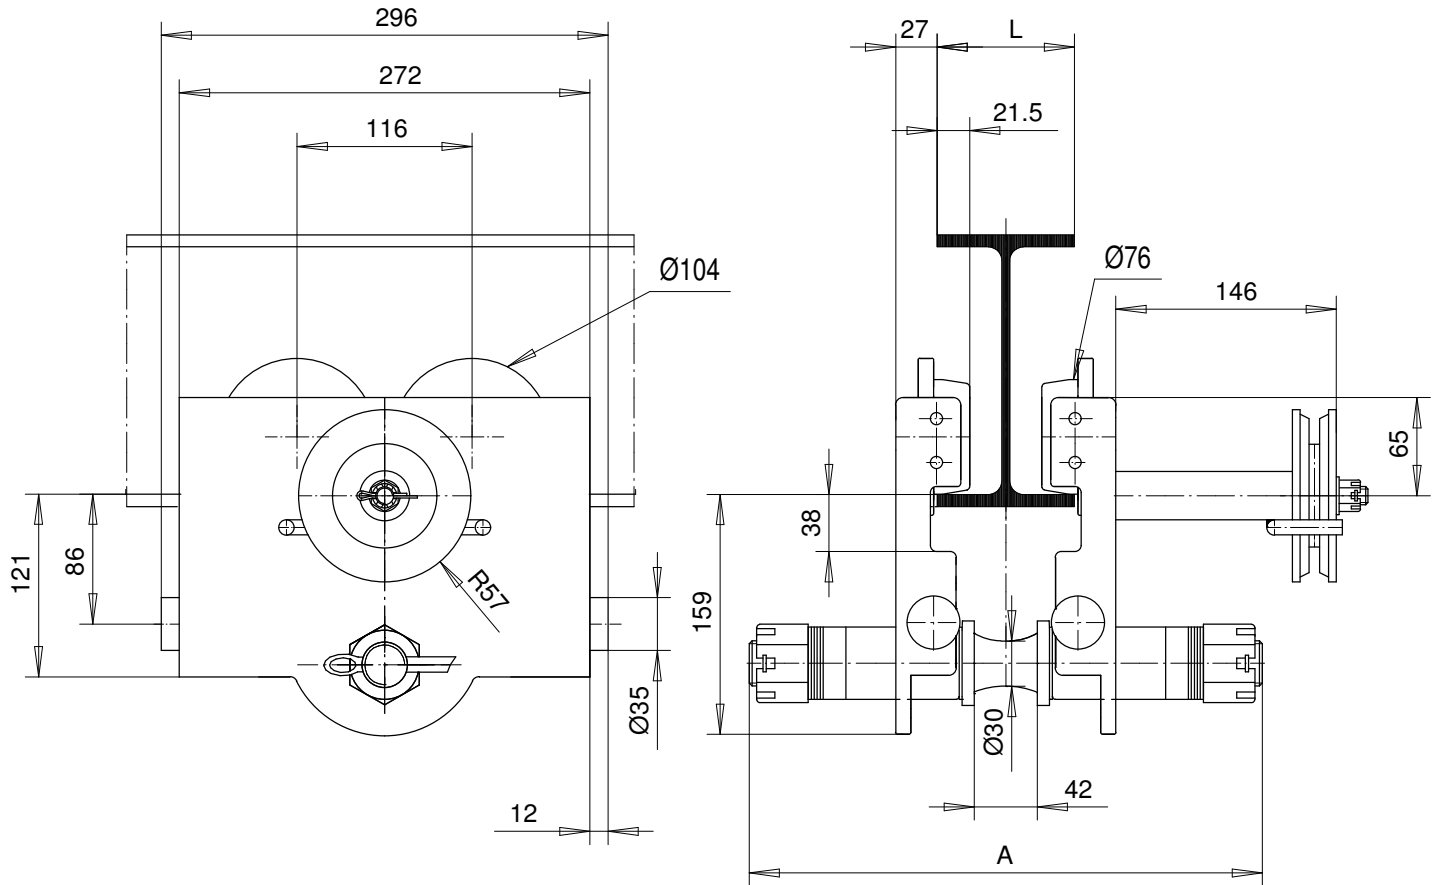

Chariot à direction par chaîne 2000 Kg  
Manual drive trolley 2000 Kg  
Haspelfahrwerk 2000 Kg

	A	kg
88 < L < 200	340	16
188 < L < 310	448	19