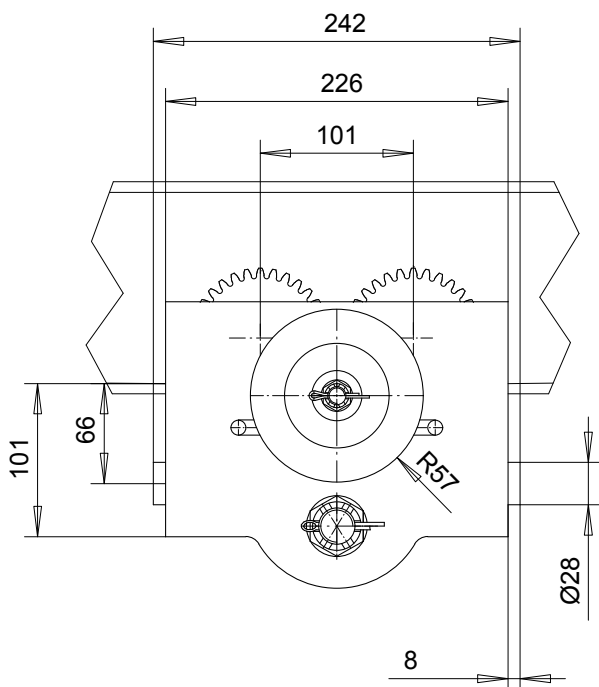

Chariot à direction par chaîne 1000 Kg
Manual drive trolley 1000 Kg
Haspelfahrwerk 1000 Kg

	A	
65<L<200	322	12
200<L<310	430	15