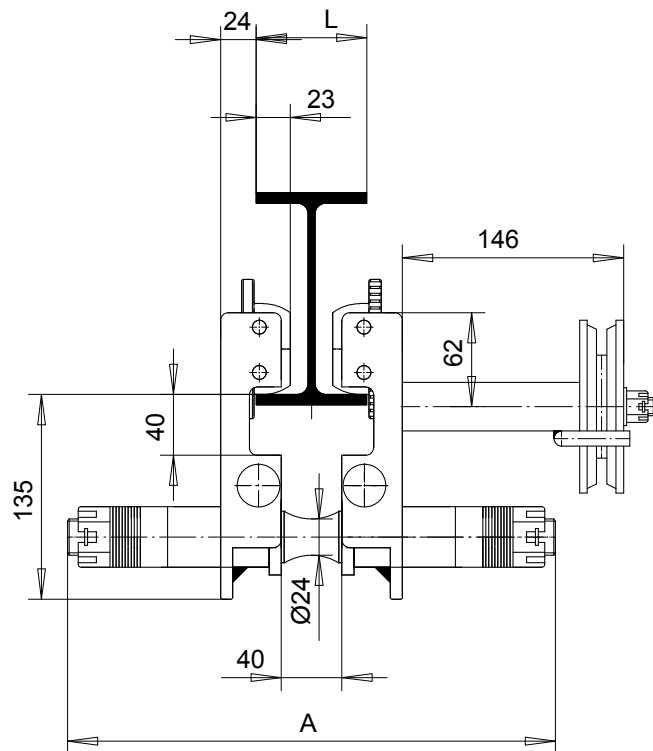

Chariot à direction par chaîne 1000 Kg
Manual drive trolley 1000 Kg
Haspelfahrwerk 1000 Kg

	A	
65<L<200	322	12
200<L<310	430	15