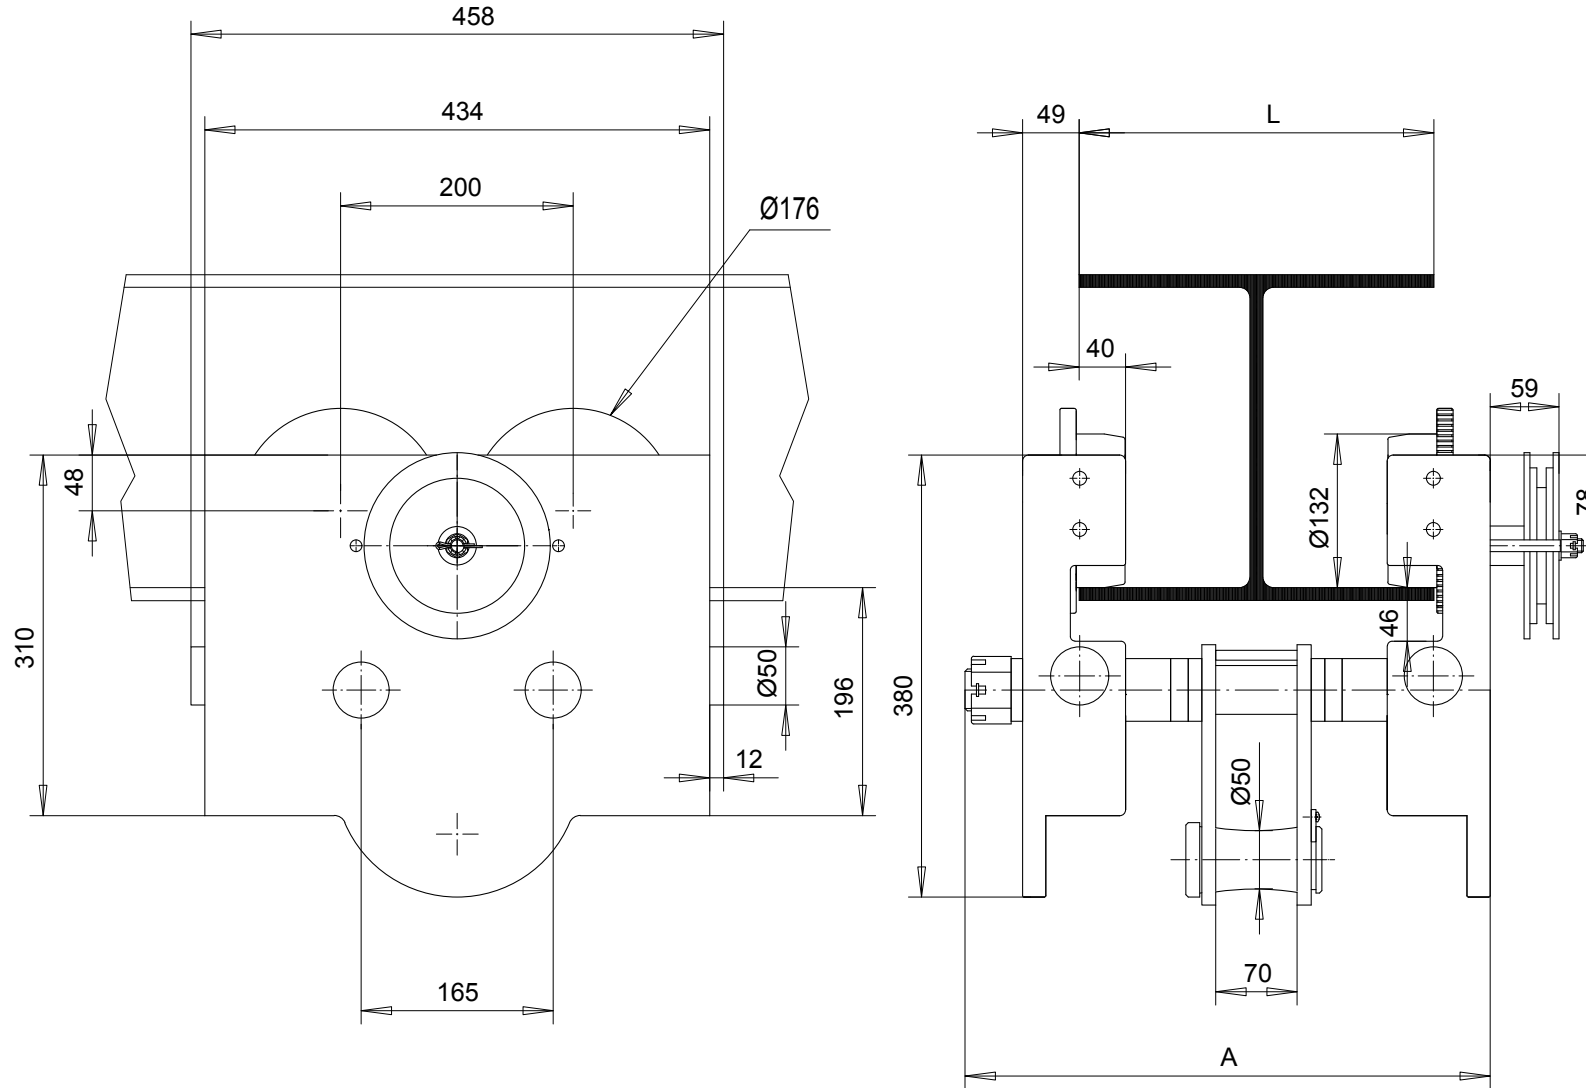

Chariot à direction par chaîne 10000 Kg
Manual drive trolley 10000 Kg
Haspelfahrwerk 10000 Kg

	A	kg
114<L<202	408	116
188<L<310	514	119