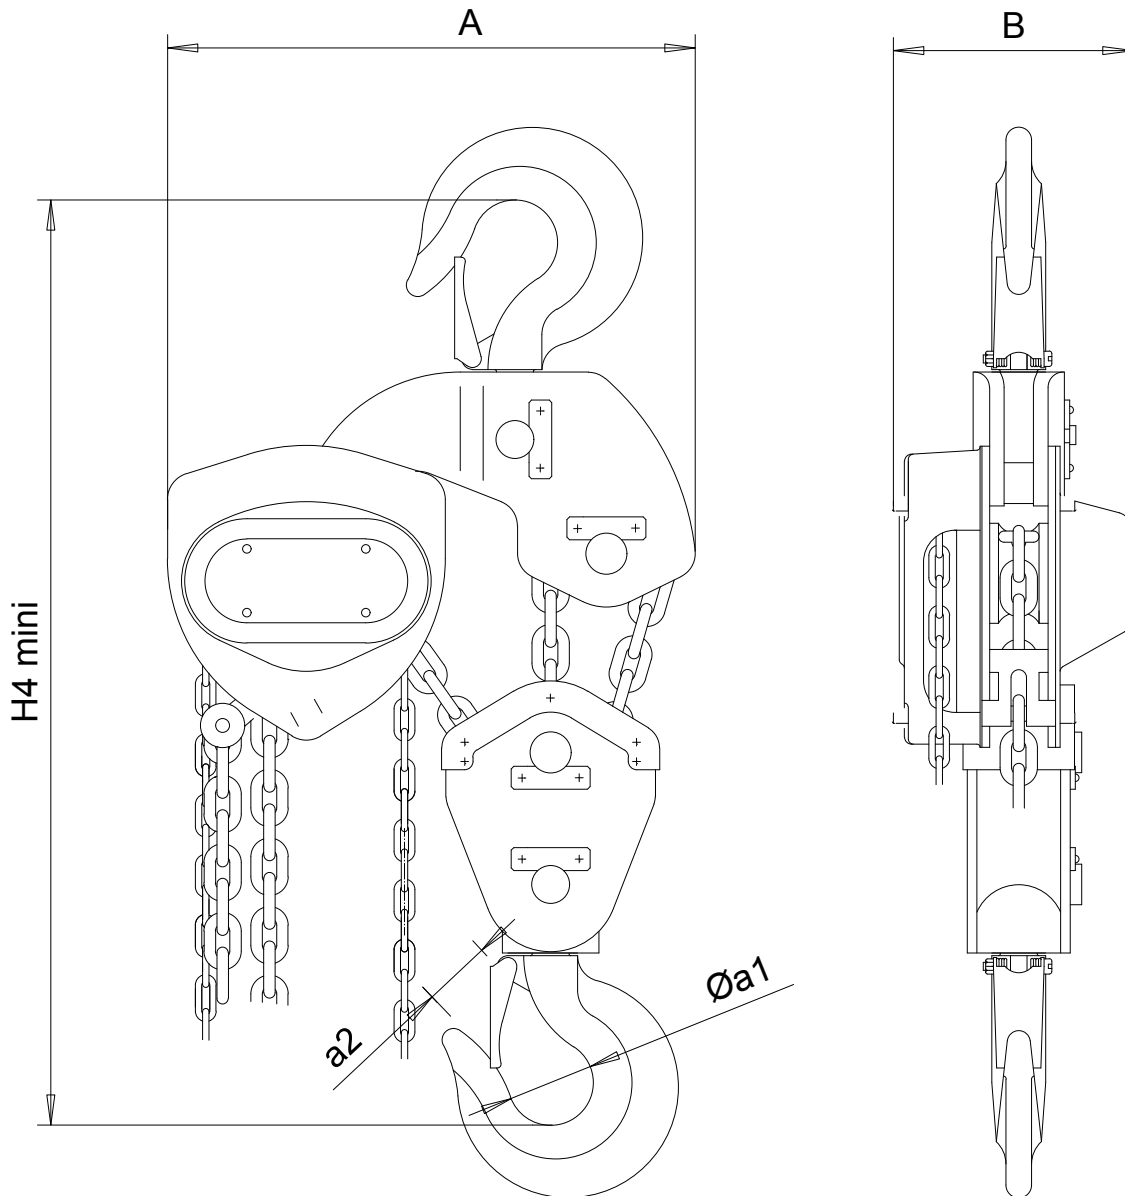

Palan manuel à chaîne 7500 Kg (3 brins)
Hand chain block 7500 Kg (3 falls)
Hand Kettenzug (3-streangig)

Capacity	A	B	Øa1	a2	H4 mini	Chain	Hook marking	Max force on manoeuvring chain (Kg)	kg
7500 Kg	433	189	47	67	688	9 x 27	-	38	62